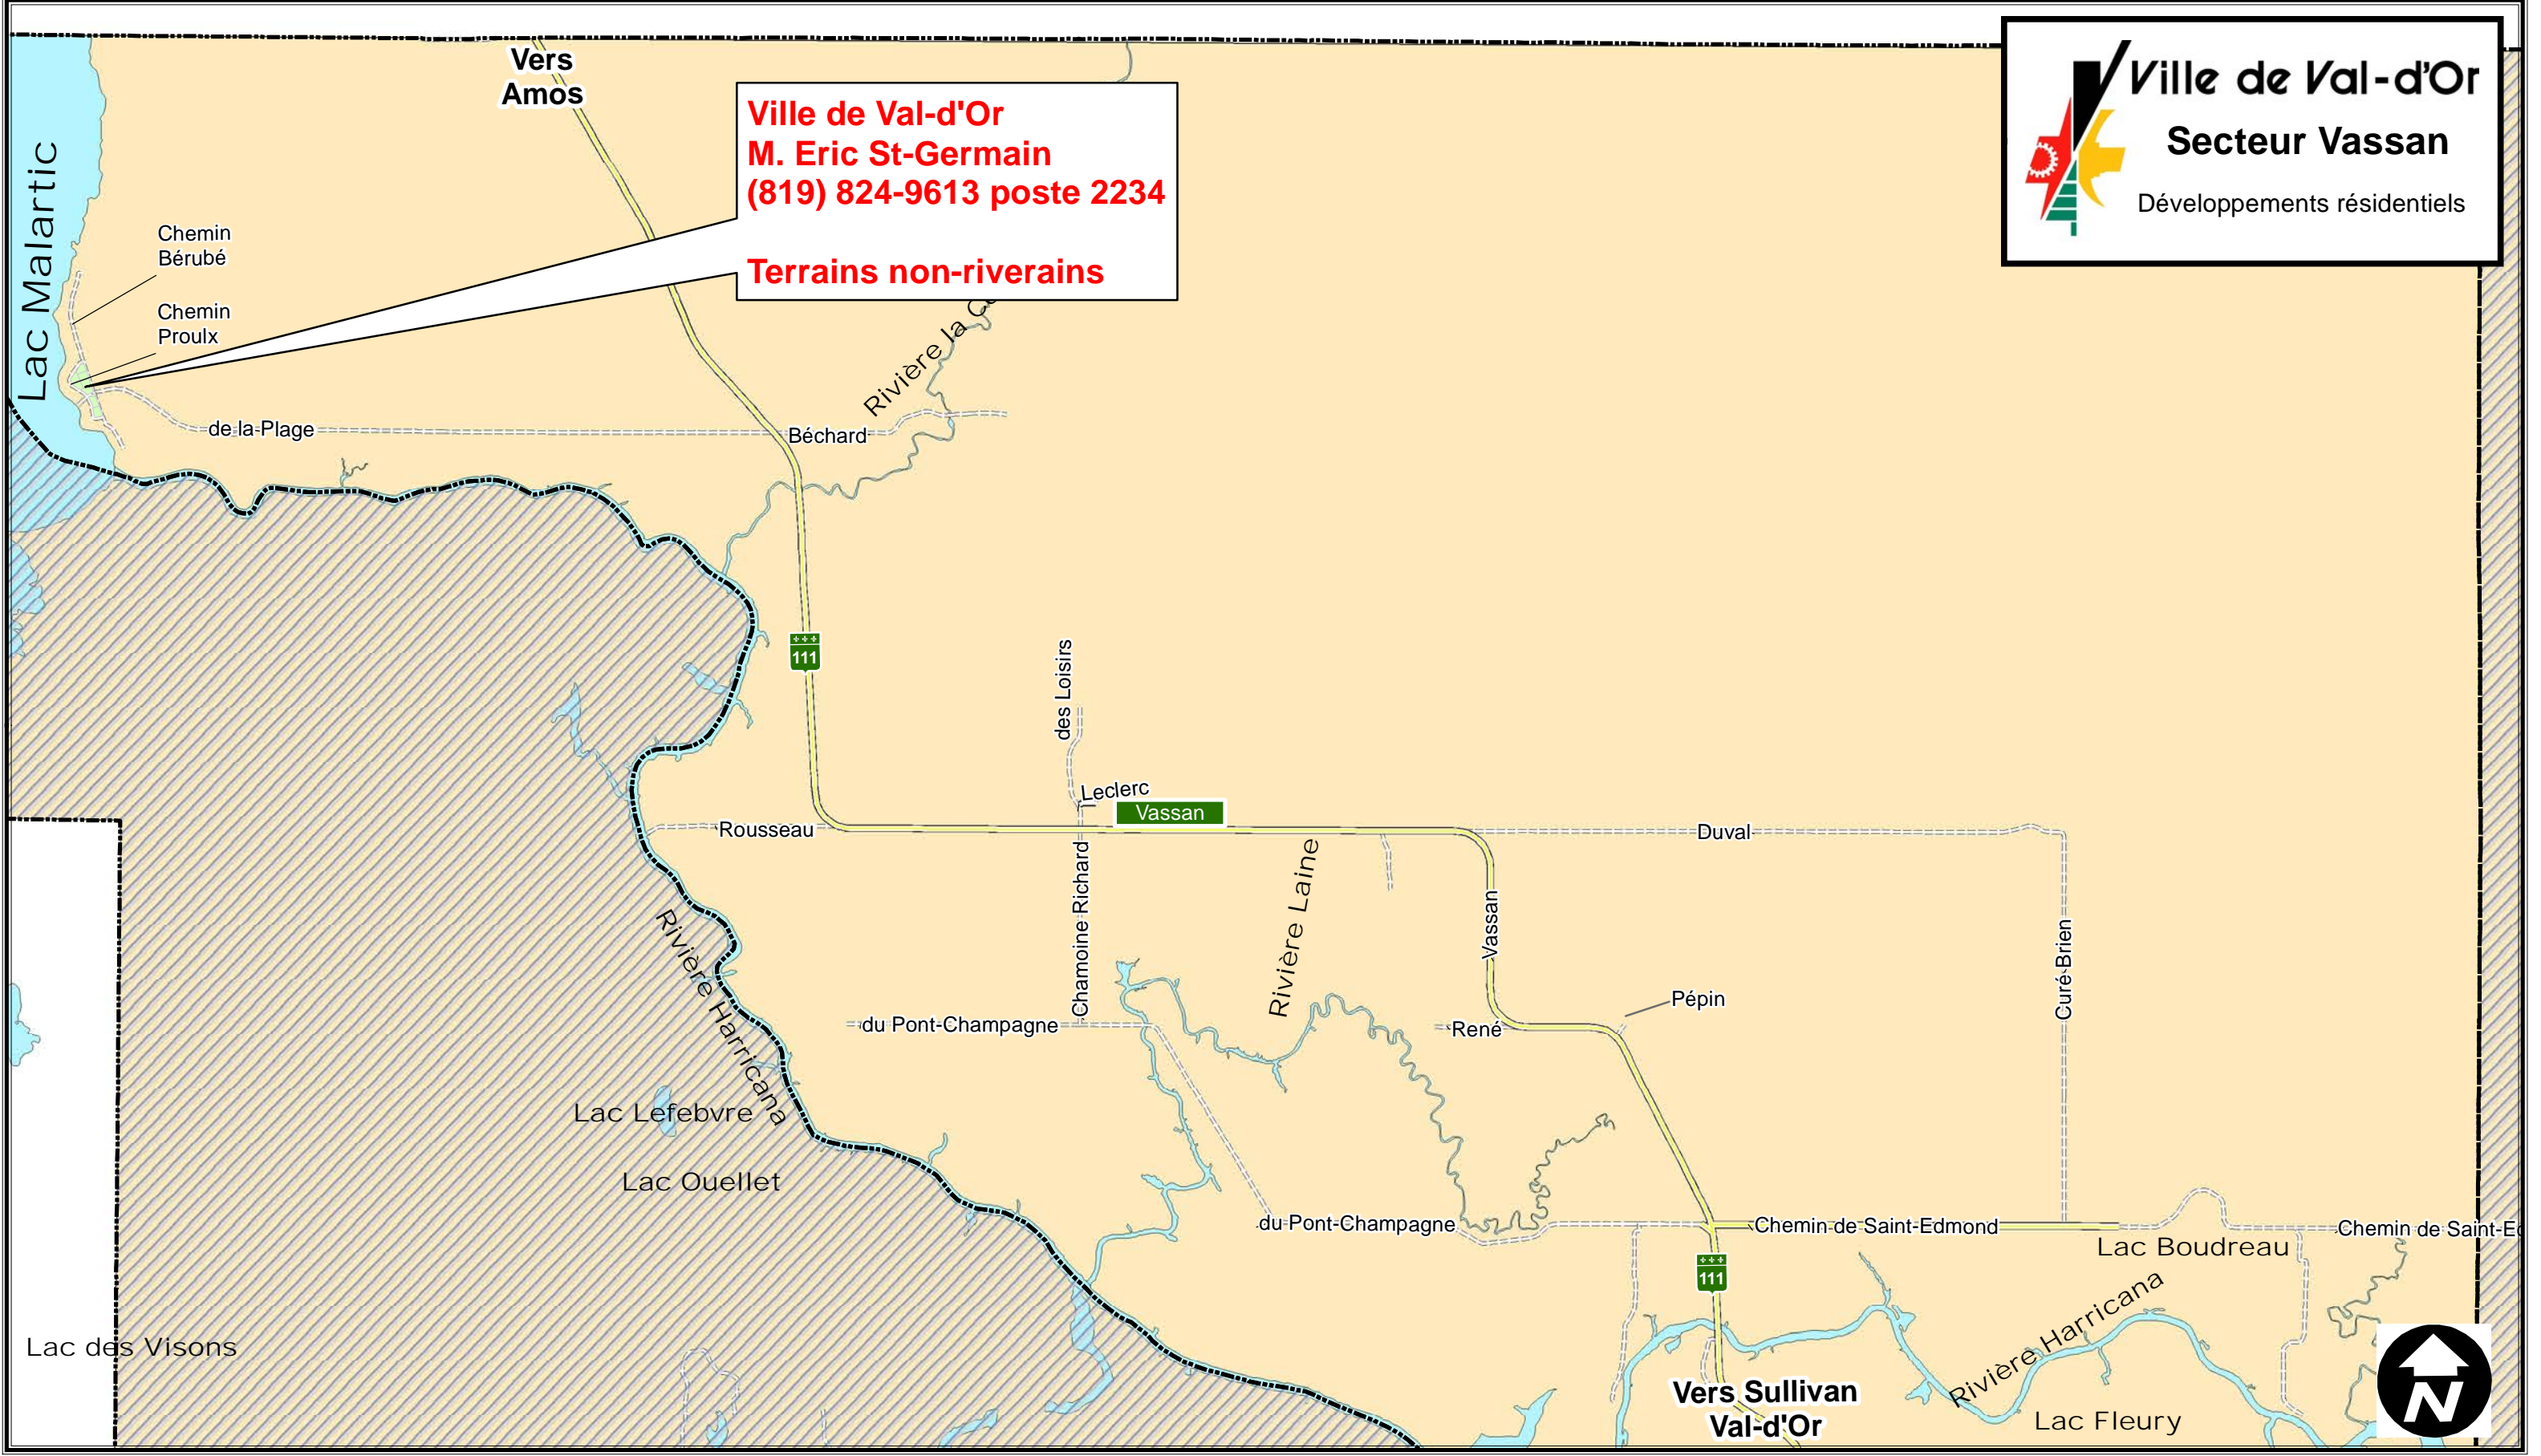

Ville de Val-d'Or
M. Eric St-Germain
(819) 824-9613 poste 2234

Terrains non-riverains

Lac Malartic

Vers Amos

Chemin Bérubé
 Chemin Proulx

de la Plage

Béchar

111

des Loisirs

Leclerc

Vassan

Rousseau

Duval

Rivière Harricana

Lac Lefebvre

Lac Ouellet

Chemin de Saint-Edmond

Lac Boudreau

Chemin de Saint-Edmond

Vers Sullivan
 Val-d'Or

Rivière Harricana

Lac Fleury

Lac des Visons