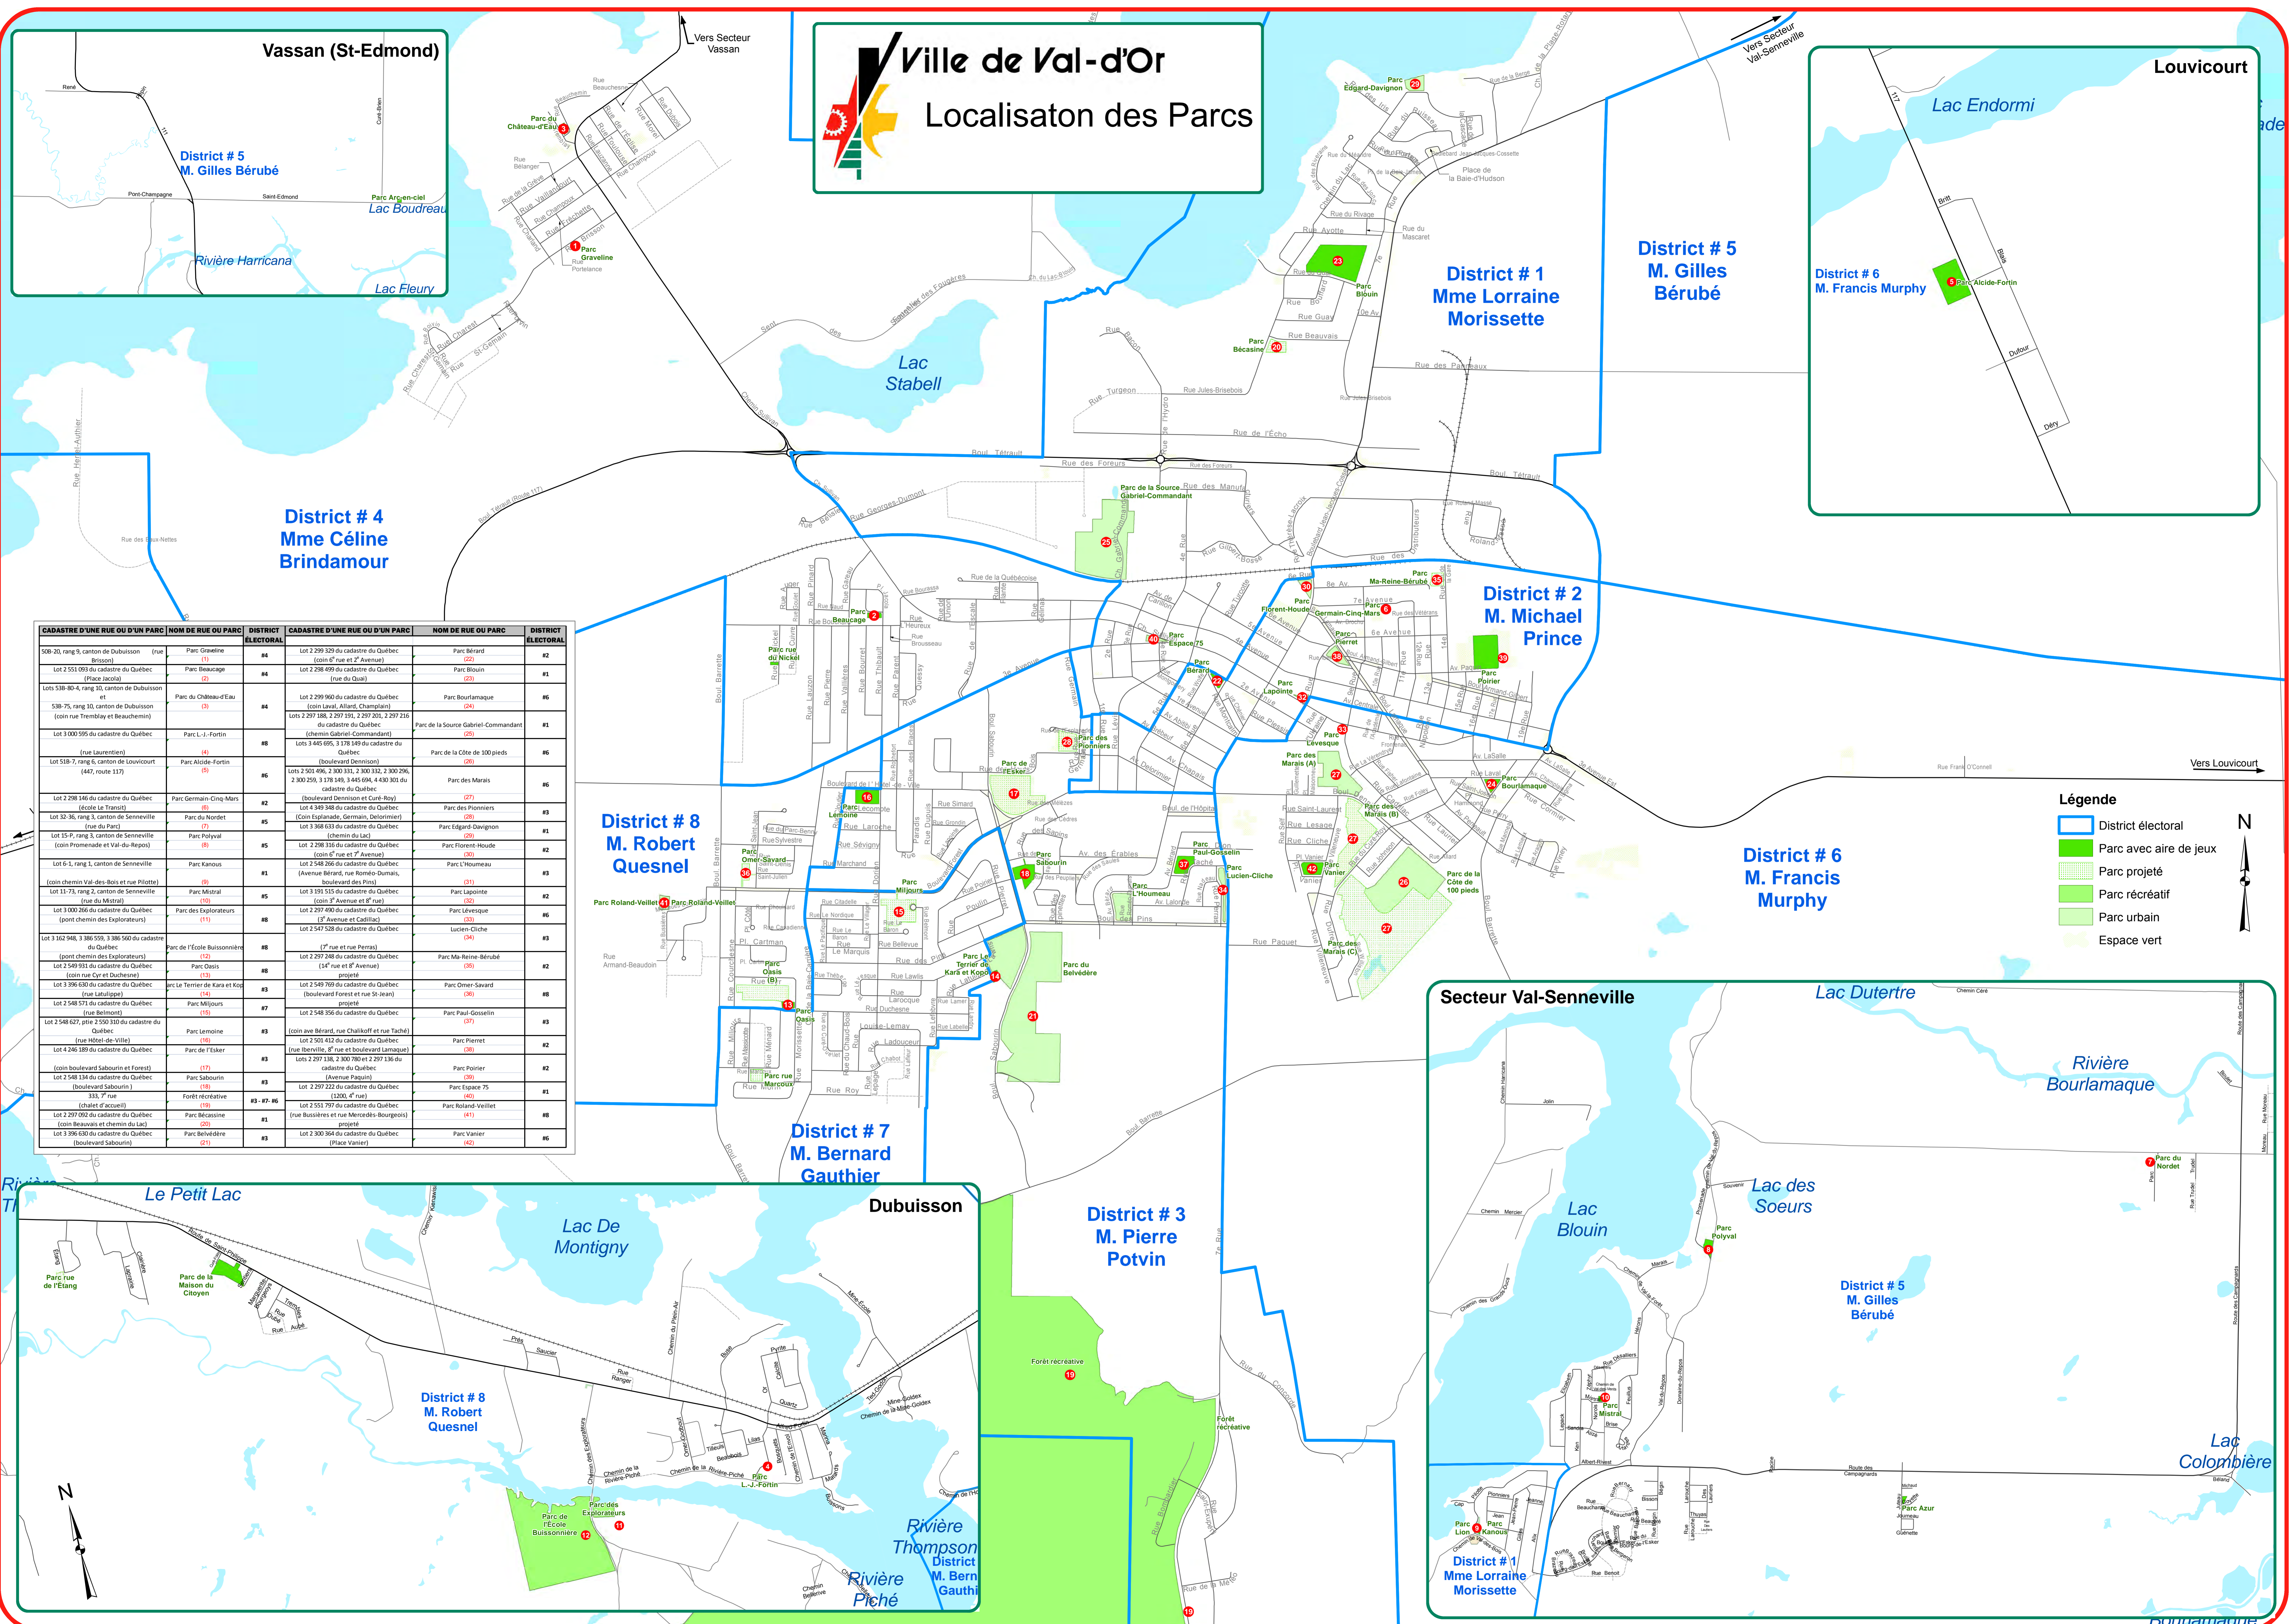

Ville de Val-d'Or

Localisation des Parcs

CADASTRE D'UNE RUE OU D'UN PARC	NOM DE RUE OU D'UN PARC	DISTRICT	CADASTRE D'UNE RUE OU D'UN PARC	NOM DE RUE OU D'UN PARC	DISTRICT
508-20, rang 5, canton de Dubouison (rue Brosson)	Parc Graveline (1)	#4	Lot 2 259 329 du cadastre du Québec (coin 6 ^e rue et 7 ^e Avenue)	Parc Bérard (2)	#2
Lot 2 551 093 du cadastre du Québec (Place Jacol)	Parc Beaucauge (2)	#4	Lot 2 298 499 du cadastre du Québec (rue du Gal)	Parc Blouin (2)	#1
Lots 538-80-4, rang 10, canton de Dubouison et 538-75, rang 10, canton de Dubouison (coin rue Tremblay et Beauchemin)	Parc du Château-d'Eau (3)	#4	Lot 2 299 960 du cadastre du Québec (coin Laval, Allard, Champlain)	Parc Bourlamaque (24)	#6
Lot 1 000 995 du cadastre du Québec (rue Laurentine)	Parc L.-J.-Fortin (4)	#8	Lots 2 297 188, 2 297 191, 2 297 201, 2 297 216 du cadastre du Québec (chemin Gabriel-Commandant)	Parc de la Source Gabriel-Commandant (25)	#1
Lot 518-7, rang 5, canton de Louvicourt (447, route 117)	Parc Alcide-Fortin (5)	#6	Lots 3 445 695, 3 178 149 du cadastre du Québec (boulevard Denison)	Parc de la Côte de 100 pieds (26)	#6
Lot 2 288 146 du cadastre du Québec (école Le Transit)	Parc Germain-Cinq-Mars (5)	#2	Lots 2 501 496, 2 300 331, 2 300 332, 2 300 296, 2 300 259, 3 178 149, 3 445 694, 4 430 301 du cadastre du Québec (boulevard Denison et Qué-Six)	Parc des Marais (27)	#6
Lot 32-36, rang 3, canton de Senneville (rue du Parc)	Parc du Nordet (7)	#5	Lot 4 349 348 du cadastre du Québec (Coin Esplanade, Germain, Delormier)	Parc des Pionniers (28)	#3
Lot 15-P, rang 3, canton de Senneville (coin Promenade et Val-du-Repos)	Parc Polyval (8)	#5	Lot 3 868 694 du cadastre du Québec (chemin du Lac)	Parc Edgard-Davignon (29)	#1
Lot 6-1, rang 1, canton de Senneville (coin chemin Val-des-Bois et rue Pilote)	Parc Kanous (9)	#1	Lot 2 298 316 du cadastre du Québec (coin 6 ^e rue et 7 ^e Avenue)	Parc Florent-Houde (30)	#2
Lot 11-73, rang 2, canton de Senneville (rue du Marais)	Parc Mistral (10)	#5	Lot 3 868 694 du cadastre du Québec (Avenue Bérard, rue Roméo-Duval, boulevard des Pins)	Parc L'houmeau (31)	#3
Lot 3 000 356 du cadastre du Québec (pont chemin des Explorateurs)	Parc des Explorateurs (11)	#8	Lot 3 191 515 du cadastre du Québec (coin 9 ^e Avenue et 8 ^e rue)	Parc Lapointe (32)	#2
Lot 3 162 948, 3 386 559, 3 386 560 du cadastre du Québec (coin chemin des Explorateurs)	Parc de l'École Buissonnière (12)	#8	Lot 2 297 400 du cadastre du Québec (14 ^e rue et 8 ^e Avenue)	Parc Lévesque (33)	#6
Lot 2 549 892 du cadastre du Québec (coin rue Cyr et Duchesne)	Parc Orlais (13)	#8	Lot 2 547 528 du cadastre du Québec (7 ^e rue et rue Perrin)	Lucien-Cliche (34)	#3
Lot 3 396 630 du cadastre du Québec (rue Laflamme)	Parc Le Terrier de Kara et Kop (14)	#3	Lot 2 297 248 du cadastre du Québec (14 ^e rue et 8 ^e Avenue)	Parc Ma-Reine-Bérubé (35)	#2
Lot 2 548 971 du cadastre du Québec (rue Belmont)	Parc Mijours (15)	#7	Lot 2 549 769 du cadastre du Québec (boulevard Forest et rue St-Jean)	Parc Omer-Savard (36)	#8
Lot 2 548 627, pièce 2 550 310 du cadastre du Québec (rue Montclair)	Parc Lemoine (16)	#3	Lot 2 548 356 du cadastre du Québec (coin ave Bérard, rue Chalkoff et rue Taché)	Parc Paul-Gosselin (37)	#3
Lot 2 548 189 du cadastre du Québec (coin boulevard Sabourin et Forest)	Parc Sabourin (17)	#3	Lot 2 500 412 du cadastre du Québec (rue Ibergville, 8 ^e rue et boulevard Lamaque)	Parc Prioret (38)	#2
Lot 2 548 134 du cadastre du Québec (333, 7 ^e rue (coin d'ascense))	Forêt récréative (18)	#3-7, #6	Lot 2 297 138, 2 300 780 et 2 297 136 du cadastre du Québec (Avenue Paquet)	Parc Pointier (39)	#2
Lot 2 297 092 du cadastre du Québec (coin Beauvais et chemin du Lac)	Parc Bécassine (20)	#1	Lot 2 297 222 du cadastre du Québec (1200, 4 ^e rue)	Parc Espace 75 (40)	#1
Lot 3 396 630 du cadastre du Québec (boulevard Sabourin)	Parc Belvédère (21)	#3	Lot 2 551 797 du cadastre du Québec (rue Buisson et rue Mercades-Bourgeois) projeté	Parc Roland-Veillet (41)	#8
			Lot 2 300 364 du cadastre du Québec (Place Vanier)	Parc Vanier (42)	#6