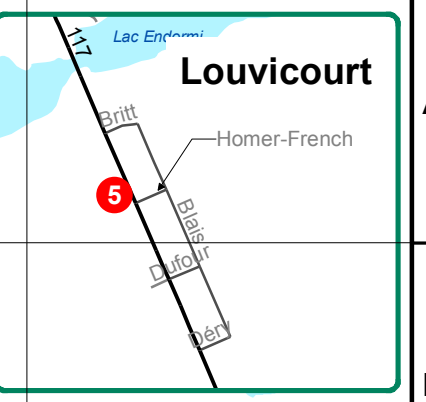

Ville de Val-d'Or

Localisation des Parcs

Numéro	Nom	Secteur	Index
1	Parc des Explorateurs	Dubuisson	G-2
2	Parc de la Maison du Citoyen	Dubuisson	F-1
3	Parc de l'École Buissonnière	Dubuisson	G-2
4	Parc Laurentien	Dubuisson	G-3
5	Parc Alcide-Fortin	Louvicourt	A-8
6	Parc du Château-d'Eau	Sullivan	A-2
7	Parc Beauceage	Sullivan	D-4
8	Parc Graveline	Sullivan	B-2
9	Parc Blouin	Val-d'Or	B-5
10	Parc Edgard-Davignon	Val-d'Or	A-6
11	Parc du Belvédère	Val-d'Or	F-4
12	Parc Le Terrier de Kara et Kopo	Val-d'Or	F-4
13	Parc Bérard	Val-d'Or	D-5
14	Parc Bourlamaque	Val-d'Or	E-6
15	Parc de la Côte de 100 pieds	Val-d'Or	E-6
16	Parc des Marais (B)	Val-d'Or	E-5
17	Parc Espace 75	Val-d'Or	D-5
18	Parc Lapointe	Val-d'Or	D-5
19	Parc Lévesque	Val-d'Or	D-5
20	Parc Lemoine	Val-d'Or	E-3
21	Parc Miljours	Val-d'Or	D-4
22	Parc Oasis	Val-d'Or	F-3
23	Parc Paul-Gosselin	Val-d'Or	E-5
24	Parc Pierret	Val-d'Or	D-5
25	Parc Germain-Cinq-Mars	Val-d'Or	D-6
26	Parc rue Marcoux	Val-d'Or	F-3
27	Parc rue du Nickel	Val-d'Or	D-3
28	Parc Sabourin	Val-d'Or	E-4
29	Parc Vanier	Val-d'Or	E-5
30	Parc Lucien-Cliche	Val-d'Or	E-5
31	Parc de l'Esquer	Val-d'Or	E-4
32	Forêt récréative	Val-d'Or	G-3, G-5
33	Parc de la Source-Gabriel-Commanda	Val-d'Or	C-4
34	Parc des Marais (A)	Val-d'Or	E-5
35	Parc des Pionniers	Val-d'Or	D-4
36	Parc Florent-Houde	Val-d'Or	D-5
37	Parc Poirier	Val-d'Or	D-6
38	Parc L'Houmeau	Val-d'Or	E-5
39	Parc Azur	Val-Senneville	G-7
40	Parc Lion	Val-Senneville	G-6
41	Parc Polyval	Val-Senneville	F-7
42	Parc du Nordet	Val-Senneville	F-8
43	Parc Kanous	Val-Senneville	G-6
44	Parc Mistral	Val-Senneville	G-7
45	Parc Arc-en-ciel	Vassan	A-1

Légende

Piste cyclable

- Piste cyclable sur rue
- Chaussée partagée
- Sentier récréatif en poussière de pierre
- Sentier récréatif pavé

Parc

- Parc avec aire de jeux
- Parc projeté
- Parc récréatif
- Parc urbain
- Espace vert