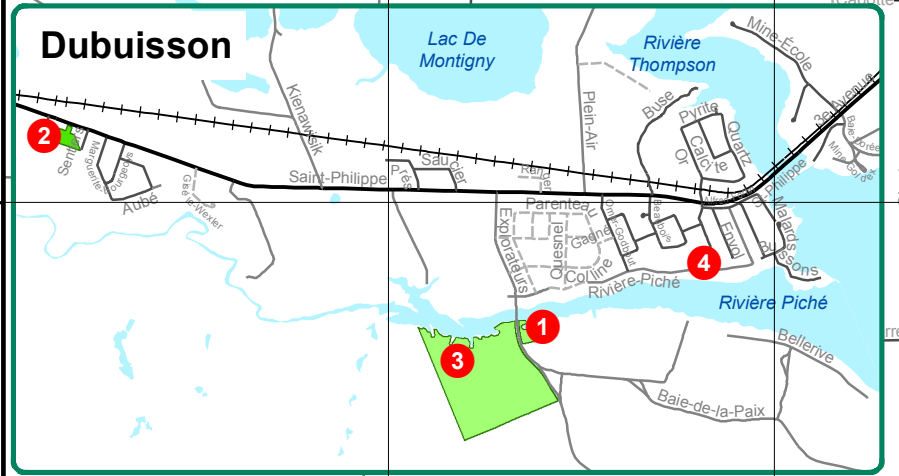

Ville de Val-d'Or

Localisation des Parcs

Numéro	Nom	Secteur	Index
1	Parc des Explorateurs	Dubuisson	G-2
2	Parc de la Maison du Citoyen	Dubuisson	F-1
3	Parc de l'École Buissonnière	Dubuisson	G-2
4	Parc Laurentien	Dubuisson	G-3
5	Parc Alcide-Fortin	Louvicourt	A-8
6	Parc du Château-d'Eau	Sullivan	A-2
7	Parc Beauceage	Sullivan	D-4
8	Parc Graveline	Sullivan	B-2
9	Parc Blouin	Val-d'Or	B-5
10	Parc Edgard-Davignon	Val-d'Or	A-6
11	Parc du Belvédère	Val-d'Or	F-4
12	Parc Le Terrier de Kara et Kopo	Val-d'Or	F-4
13	Parc Bérard	Val-d'Or	D-5
14	Parc Bourlamaque	Val-d'Or	E-6
15	Parc de la Côte de 100 pieds	Val-d'Or	E-6
16	Parc des Marais (B)	Val-d'Or	E-5
17	Parc Espace 75	Val-d'Or	D-5
18	Parc Lapointe	Val-d'Or	D-5
19	Parc Lévesque	Val-d'Or	D-5
20	Parc Lemoine	Val-d'Or	E-3
21	Parc Miljours	Val-d'Or	D-4
22	Parc Oasis	Val-d'Or	F-3
23	Parc Paul-Gosselin	Val-d'Or	E-5
24	Parc Pierret	Val-d'Or	D-5
25	Parc Germain-Cinq-Mars	Val-d'Or	D-6
26	Parc rue Marcoux	Val-d'Or	F-3
27	Parc rue du Nickel	Val-d'Or	D-3
28	Parc Sabourin	Val-d'Or	E-4
29	Parc Vanier	Val-d'Or	E-5
30	Parc Lucien-Cliche	Val-d'Or	E-5
31	Parc de l'Esquer	Val-d'Or	E-4
32	Forêt récréative	Val-d'Or	G-3, G-5
33	Parc de la Source-Gabriel-Commanda	Val-d'Or	C-4
34	Parc des Marais (A)	Val-d'Or	E-5
35	Parc des Pionniers	Val-d'Or	D-4
36	Parc Florent-Houde	Val-d'Or	D-5
37	Parc Poirier	Val-d'Or	D-6
38	Parc L'Houmeau	Val-d'Or	E-5
39	Parc Azur	Val-Senneville	G-7
40	Parc Lion	Val-Senneville	G-6
41	Parc Polyval	Val-Senneville	F-7
42	Parc du Nordet	Val-Senneville	F-8
43	Parc Kanous	Val-Senneville	G-6
44	Parc Mistral	Val-Senneville	G-7
45	Parc Arc-en-ciel	Vassan	A-1

Légende

Piste cyclable

- Piste cyclable sur rue
- Chaussée partagée
- Sentier récréatif en poussière de pierre
- Sentier récréatif pavé

Parc

- Parc avec aire de jeux
- Parc projeté
- Parc récréatif
- Parc urbain
- Espace vert